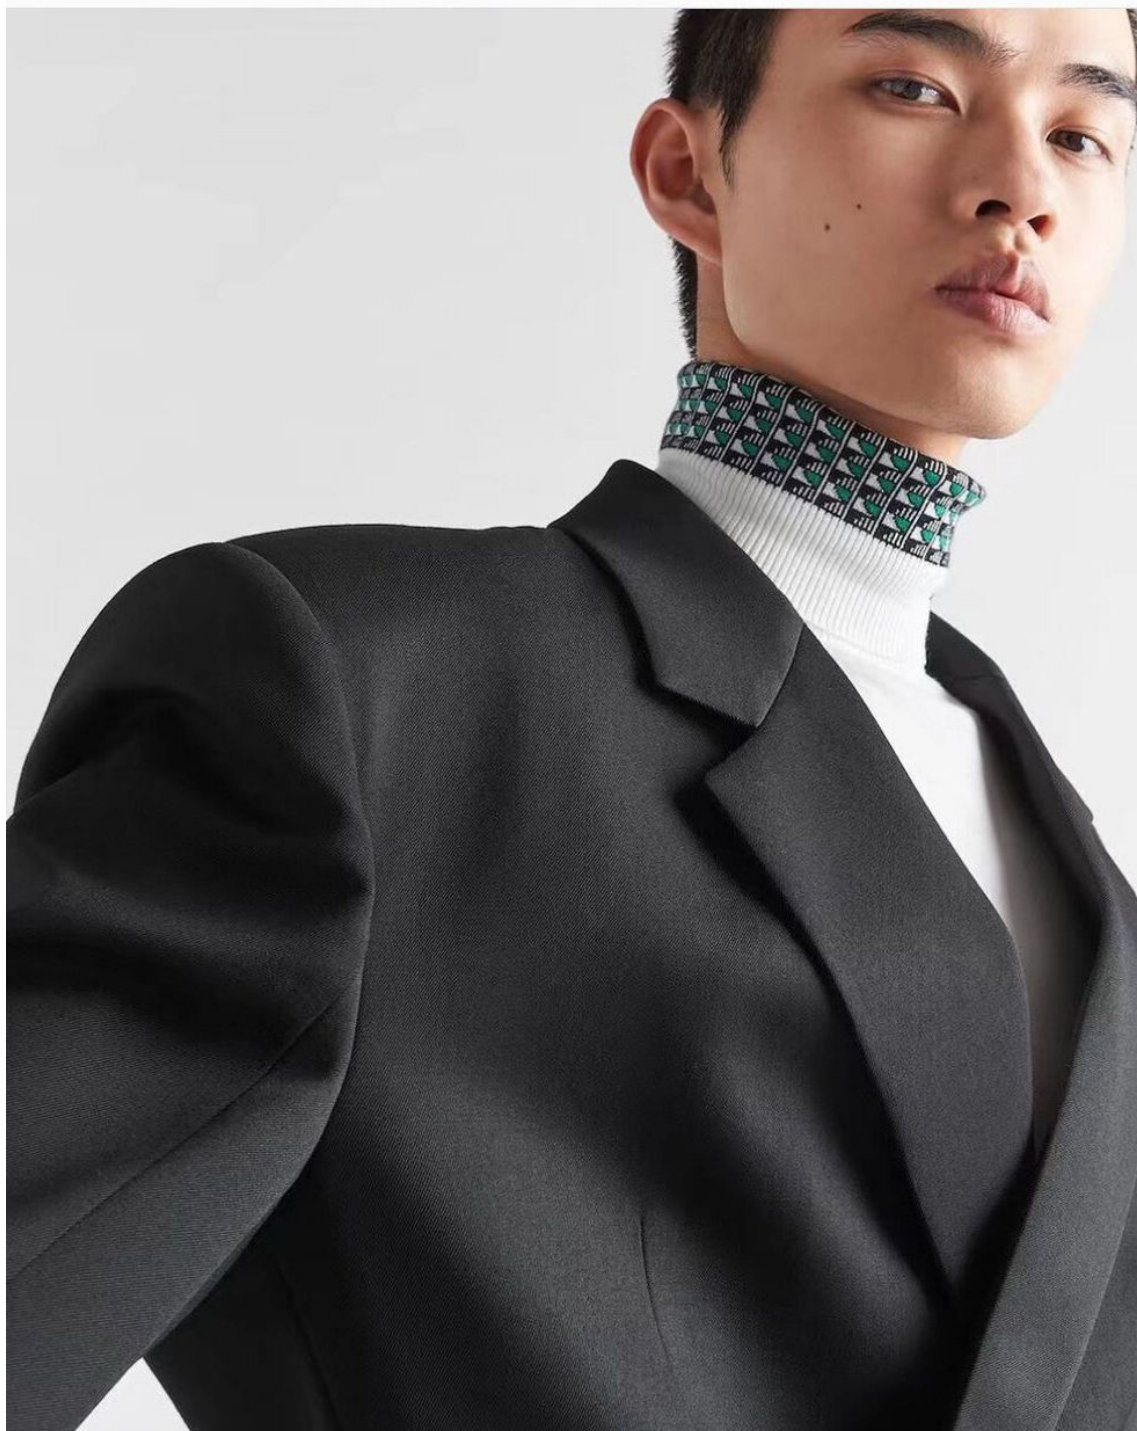

WEN QIMING

height 187 cm · bust 89 cm · waist 72 cm · hips 91 cm · suit 46
shoes size 43 · hair black · eyes brown

PRADA

MGM
MODELS