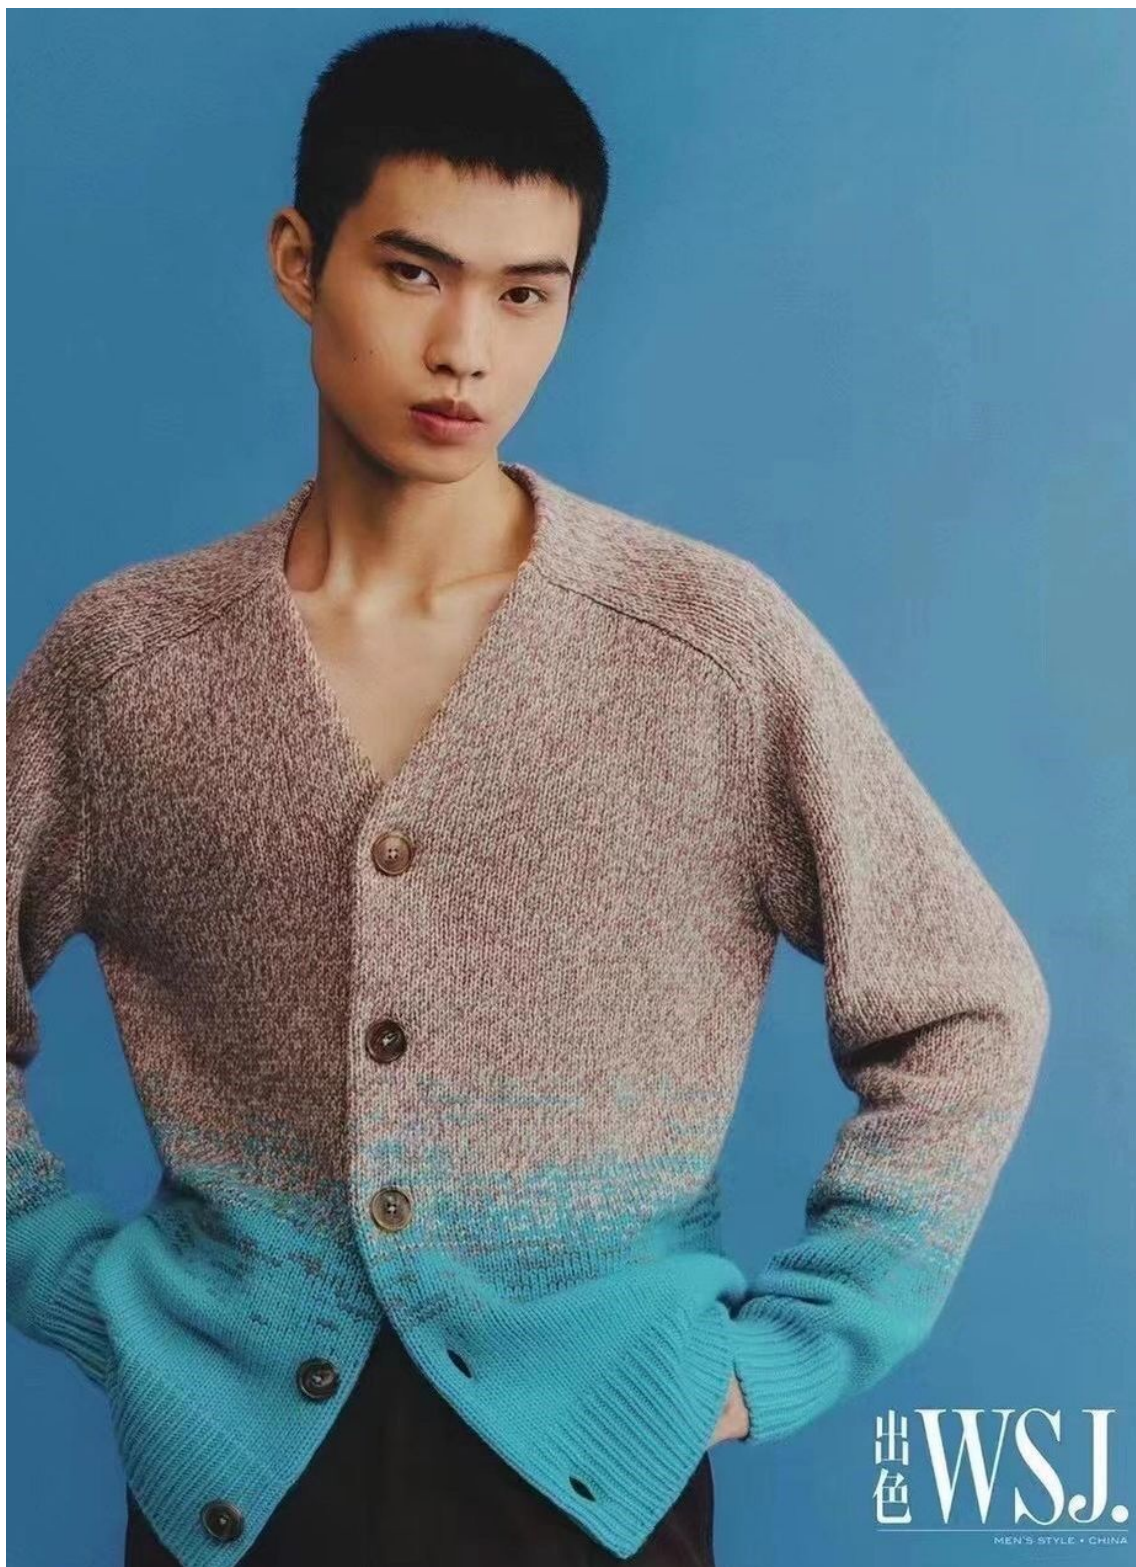

shoes size 43 · hair black · eyes brown

WEN QIMING

height 187 cm · bust 89 cm · waist 72 cm · hips 91 cm · suit 46
shoes size 43 · hair black · eyes brown

MGM
MODELS

WEN QIMING

height 187 cm · bust 89 cm · waist 72 cm · hips 91 cm · suit 46
shoes size 43 · hair black · eyes brown